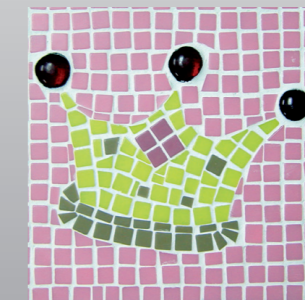

Untersetzer Krone
Dessous-de-verre couronne
Coaster crown
9 x 9 cm
34