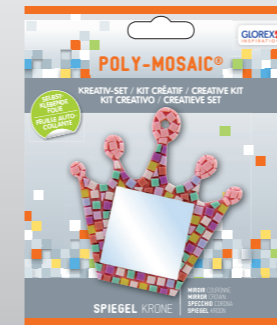

Mosaïque en plastique autocollant en 14 couleurs tendances et en deux tailles (5 x 5 mm et 10 x 10 mm). Adhère à tous les matériaux comme par exemple sur du verre, bois, carton, polystyrène, céramique etc. Les bords ne sont pas coupant. De ce fait elle est très bien adaptée pour les enfants.

hellblau | bleu clair
light blue
11

dunkelblau | bleu foncé
dark blue
13

türkis | turquoise
14

hellgrün | vert clair
light green
15

dunkelgrün | vert foncé
dark green
17

hellbraun | brun clair
light brown
18

hellgrau | gris clair
light grey
20

schwarz | noir | black
21

Kreativ-Set | Kit créatif | Creative kit
6 2411 ... (3)

Türhänger Come In
Accroche porte Come In
Come In door hanger
20 x 9 cm
39

Türhänger Keep Out
Accroche porte Keep Out
Keep Out door hanger
20 x 9 cm
40