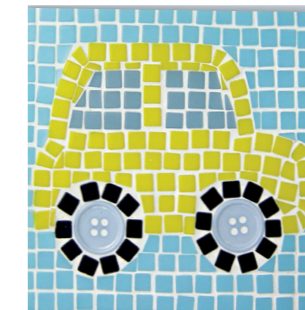

Spiegel Krone
Miroir couronne
Mirror crown
42 | 12 x 11 cm

Spiegel Girl
Miroir Girl
Mirror Girl
41 | 12 x 11 cm

Schlüsselanhänger Eule
Porte-clé hibou
Keyring owl
7 x 5 cm
37

Schlüsselanhänger Katze
Porte-clé chat | Keyring cat
7 x 5 cm
38

Kreativ-Set | Kit créatif | Creative kit
6 2411 ... (3)

Untersetzer Auto
Dessous-de-verre voiture
Coaster car
9 x 9 cm
31

Untersetzer Eule
Dessous-de-verre hibou
Coaster owl
9 x 9 cm
32

Untersetzer Herzen
Dessous-de-verre coeurs
Coaster hearts
9 x 9 cm
33