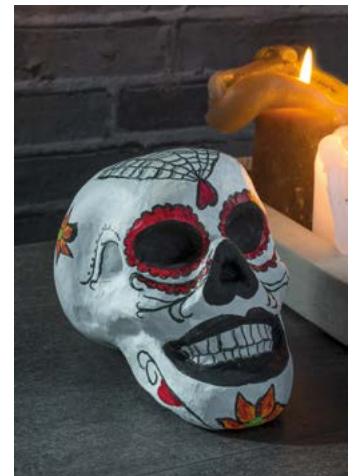

Rosentöpfe | Pots de roses | Rose pots
ohne / sans / without EAN

6 2300 307	7 cm	(30)	30 Stk / pcs
6 2300 309	9 cm	(30)	30 Stk / pcs

Papp-Totenkopf | Tête de mort en carton | Cardboard skull
15,5 x 10,5 x 12 cm | (3)
6 2030 064