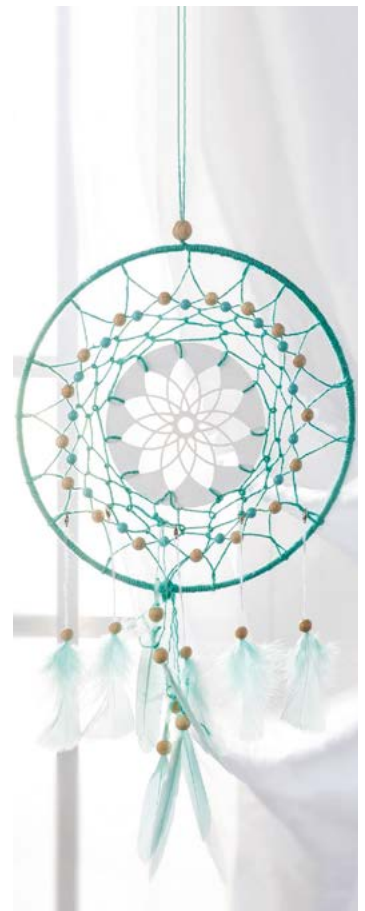

Feder mit Holzperle | Plume avec perle en bois | Feather with wooden bead

6 3822 ...* | 6 St./pcs | 13 - 14 cm | (6) | ☁

weiss/blanc/white
220

beige/beige/beige
223

rosa/rose/pink
221

aqua/aqua/aqua
222

grau/gris/grey
225