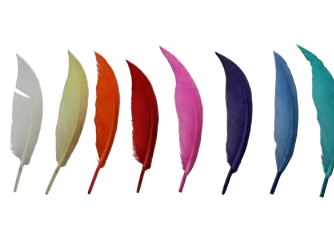

Indianerfedern | Plumes d'indien | Indian feathers

6 3822 ...* | (6) | ☁

bunt / multicolor
5 Stk./pcs | 28 - 30 cm

005

bunt / multicolor | 8 g
ca. 20 Stk./pcs | 15 - 20 cm

006

bunt / multicolor
30 Stk./pcs | 13 - 16 cm